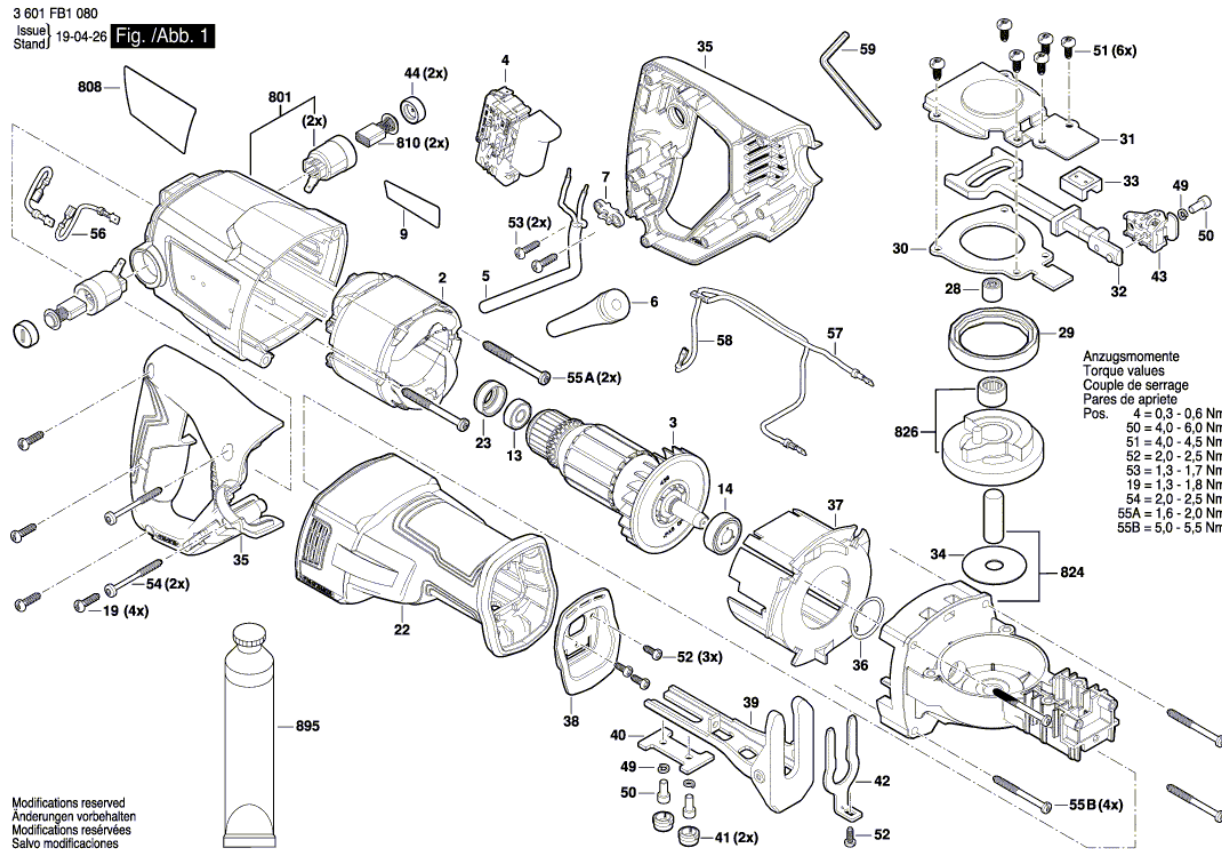

Изображение - модел - E

Списък на резервните части

Артикул	Каталожен номер	Описание	Изображение
2	1 604 220 53J	СТАТОР	1
3	1 604 010 B7E	КОТВА	1
4	1 607 200 358	ПУСКОВ КЛЮЧ	1
5	1 619 P11 766	ЗАХРАНВАЩ КАБЕЛ	1
6	2 600 703 017	НАКРАЙНИК ЗА КАБЕЛ Ø6,4-Ø7,2x76 MM	1
7	1 619 P06 313	ДЪРЖАЧ НА КАБЕЛ	1
9	1 619 P15 154	ТАБЕЛКА GSA 120	1
13	1 619 P00 456	САЧМЕН ЛАГЕР 7x19x6 MM	1
14	1 619 P10 481	САЧМЕН ЛАГЕР	1
19	2 603 490 023	TORX-ВИНТ 4x20	1
22	1 619 P13 893	ИЗОЛАЦИОННА ВТУЛКА	1
23	1 619 P06 227	ГУМЕН ПРЪСТЕН	1
28	2 600 914 017	ИГЛЕН ВТУЛКА Ø6/12 MM	1
29	1 619 P13 916	ПРИТИСКАЩ ПРЪСТЕН	1
30	1 619 P13 910	ПОКРИВНА ПЛАТКА	1
31	1 619 P14 211	ПОКРИВНА ПЛАТКА	1
32	1 619 P13 911	ЩАНГА	1
33	1 619 P13 907	ВТУЛКА	1
34	1 619 P14 546	КОМПЕНСАЦИОННА ШАЙБА	1
35	1 619 P13 896	СЕТ ДРЪЖКА	1
36	F 000 640 007	О-ПРЪСТЕН	1
37	1 619 P14 673	ДИФУЗЬОР	1
38	1 619 P14 201	ПРЕДПАЗИТЕЛ	1
39	1 619 P14 202	ПЕТА	1
40	1 619 P14 206	ПЛАТКА	1
41	1 619 P14 207	ЗАДЕН КАПАК	1
42	1 619 P14 196	ПЛАТКА	1
43	1 619 P14 424	БЪРЗОЗАТЯГАЩ ЕЛЕМЕН	1
44	1 619 P06 286	ИЗОЛАЦИОНЕН КАПАК	1
49	2 916 683 006	ПРУЖИНЕН ПРЪСТЕН DIN 127-B 5	1
50	1 619 P11 432	ВЪТР. ШЕСТОЪГЪЛЕН Б	1
51	1 613 435 014	TORX-ВИНТ M5x16-TORX,T25 СРЕБЪРНО	1
52	1 619 P01 678	ВИНТ	1
53	2 603 490 022	ВИНТ 4x16	1

Списък на резервните части

Артикул	Каталожен номер	Описание	Изображение
54	1 619 X00 658	ВИНТ	1
55	1 619 P01 508	ВИНТ	1
56	1 619 P07 060	ЕЛ.КАБЕЛ	1
57	1 619 P14 209	ЕЛ.КАБЕЛ	1
58	1 619 P14 210	ЕЛ.КАБЕЛ	1
59	1 619 P11 420	ШЕСТОСТЕН-КЛЮЧ	1
801	1 619 P15 313	КОРПУС НА МОТОР	1
808	1 619 P15 149	ТАБЕЛКА	1
810	1 619 P10 063	ЧЕТКИ-КОМПЛЕКТ	1
824	1 619 P15 315	КОПРУС ПРЕДАВАВКИ	1
826	1 619 P15 317	ЗЪБНА ДВОЙКА	1
895	3 605 430 003	Смазваща тръба Albida	1